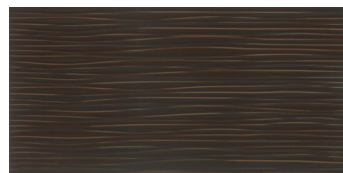

2007 | 25x50 | Neo

revestimiento | pasta blanca

2007 Beige · 25x50 B055

2007 Marrón · 25x50 B060

2007 Tabaco · 25x50 B060

Cenefa Menaje 2000~2001~2002 P135
2004~2006~2007~2012 Beige · 8,8x50

Decor Papiro 2007 Beige · 25x50 P153

Cenefa Papiro 2007 Beige · 5x50 P063

2007 Blanco · 25x50 B055

2007 Gris · 25x50 B060

2007 Grafito · 25x50 B060

Cenefa Menaje 2000~2001~2002 P135
2004~2006~2007~2012 Gris · 8,8x50

Decor Papiro 2007 Blanco · 25x50 P153

SERIE 2007 GRAFITO Y GRIS 25X50

SERIE 2007 BEIGE, MARRÓN Y TABACO 25X50