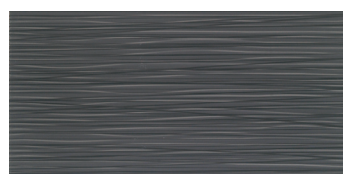

2007 | 25x50 | Neo

revestimiento | pasta blanca

2007 Beige · 25x50 B055

2007 Marrón · 25x50 B060

2007 Tabaco · 25x50 B060

Cenefa Menaje 2000~2001~2002 P135
2004~2006~2007~2012 Beige · 8,8x50

Decor Papiro 2007 Beige · 25x50 P153

Cenefa Papiro 2007 Beige · 5x50 P063

2007 Blanco · 25x50 B055

2007 Gris · 25x50 B060

2007 Grafito · 25x50 B060

Cenefa Menaje 2000~2001~2002 P135
2004~2006~2007~2012 Gris · 8,8x50

Decor Papiro 2007 Blanco · 25x50 P153

SERIE 2007 GRAFITO Y GRIS 25X50

SERIE 2007 BEIGE, MARRÓN Y TABACO 25X50